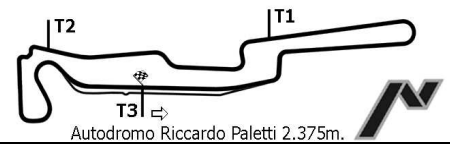

**TOP KART EXPERIENCE
1° TROFEO SMA**

TABELLONE GIRI 1° MANCHE

POS	GRI	1	2	3	4	5	6	7	8	9	10	11	12
1.	12	1	1	1	1	1	1	1	1	1	1	1	1
2.	1	11	11	11	11	11	11	11	11	11	11	11	11
3.	11	12	12	12	12	12	12	12	12	12	12	12	12
4.	3	2	2	2	2	2	2	2	5	5	5	5	5
5.	8	8	5	5	5	5	5	5	2	2	2	2	2
6.	9	5	9	9	9	9	9	9	3	3	3	3	3
7.	5	6	6	3	3	3	3	3	9	9	9	9	9
8.	2	9	3	6	6	6	6	6	6	6	6	6	6
9.	6	3	8	8	8	8	8	8	8	8	8	8	8